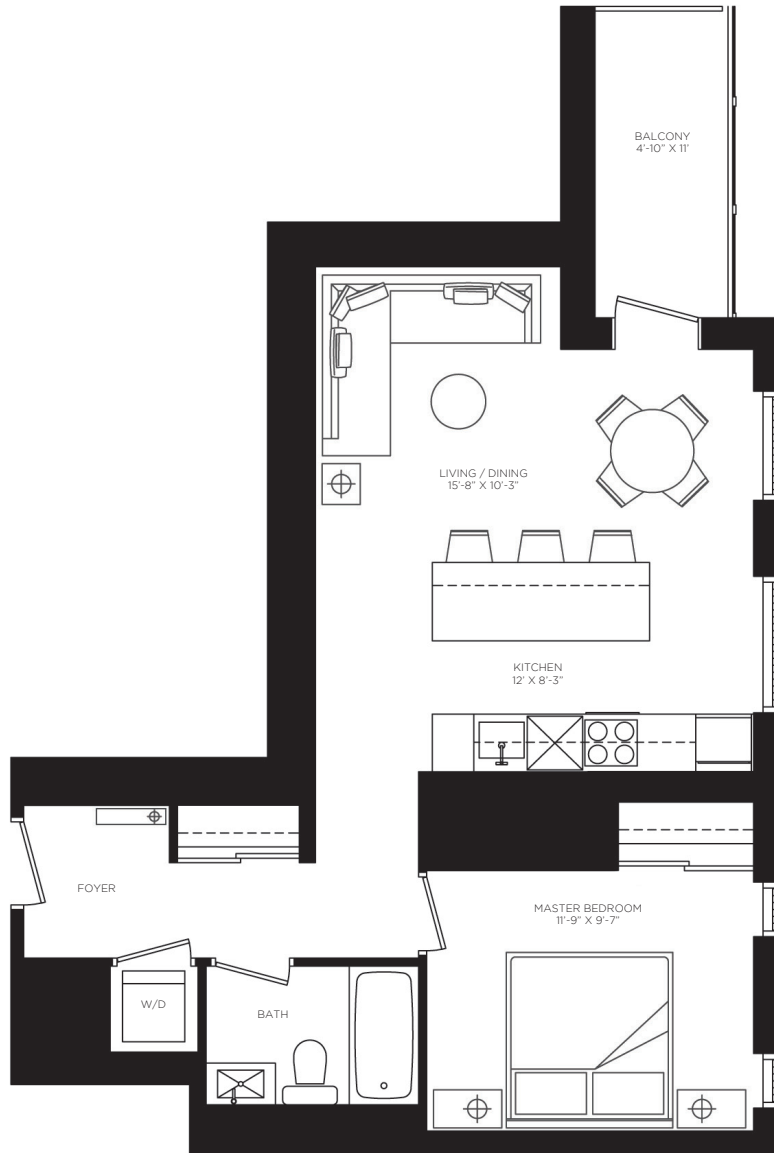

# THE CADENCE

**1 BEDROOM** 693 SQ. FT.  
SUITE 639 SQ.FT. | BALCONY 54 SQ.FT.